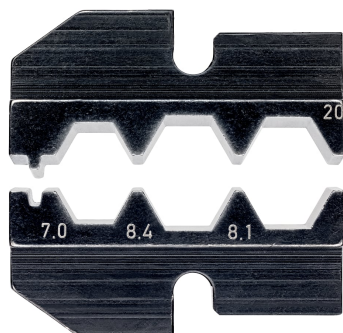

Informações do produto

97 49 20

- Aplicação: conector F para capas de conexão de TV e via satélite: 7,7, 9,5, 9,5 mm

Crimpeinsatz

Para fichas F para TV e conexão de satélite

Geral

Artigo nº	97 49 20
EAN	4003773045069
Peso	50 g
Dimensões	50 x 12 mm
REACH compatível	não contém SVHC
Compatível com RoHS	não se aplica

Características técnicas

Aplicação	Ficha F para TV + conexão de satélite
Número de cavidades	3
Dimensão de cravamento abertura de chave mm	7 / 8,4 / 8,1 mm

Sujeito a alterações técnicas e erros