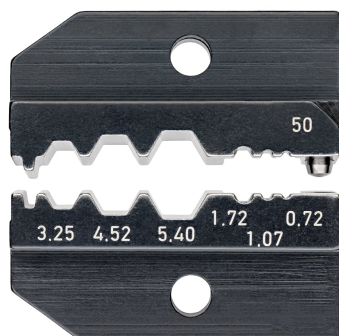

Información del producto

97 49 50

Mordaza de crimpado

Para terminales coaxiales / teléfono de coche

- Funktion 1: Crimpmaß Sechskant 3,25 mm
- Funktion 2: Crimpmaß Sechskant 4,52 mm
- Funktion 3: Crimpmaß Sechskant 5,4 mm
- Funktion 4: Crimpmaß Sechskant 1,72 mm
- Funktion 5: Crimpmaß Sechskant 1,07 mm
- Funktion 6: Crimpmaß Sechskant 0,72 mm
- Aplicación: terminales coaxiales/teléfono para automóvil RG 58, 74, 188, 316 mangos: 3,9, 5,4, 6,4, 2,1, 1,3, 0,95

Información general

Núm. de artículo	97 49 50
EAN	4003773030966
Peso	48 g
Dimensiones	50 x 17 mm
conforme a REACH	contiene SVHC
conforme a RoHS	no se aplica

Características técnicas

Uso	Conectores coaxiales / teléfono de coche RG 58, 174, 188, 316
Núm. de posiciones de crimpaje	6
Capacidad SW mm	3,25 / 4,52 / 5,4 / 1,72 / 1,07 / 0,72 mm