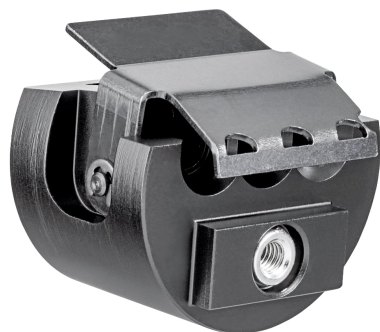

Termékinformációk

97 49 66 1 EVO

**Pozícionáló segédeszköz a 97 49 66-hoz
(MC4® szolár dugós csatlakozó)**

Altalános

Article No.	97 49 66 1 EVO
EAN	4003773090083
Méreték	35 x 35 mm
REACH kompatibilis	nem tartalmaz SVHC -t
RoHS kompatibilis	nem alkalmazható