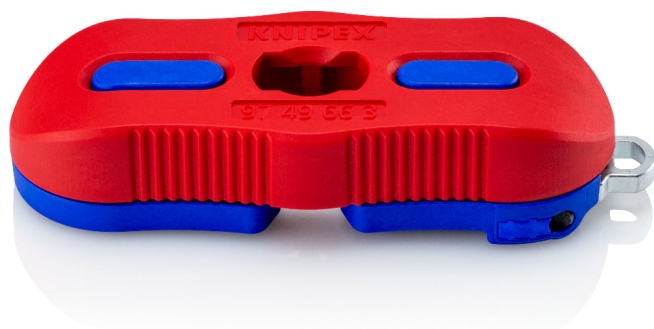

### Jeu de clés de montage

Pour connecteurs photovoltaïques MC4® / MC4® Evo 2

- Pour le montage et la maintenance d'installations photovoltaïques
- Pour serrer le raccord vissé du boîtier et déverrouiller la connexion enfichable
- Conception compacte et intelligente : jeu de deux outils de montage avec aimants intégrés garantit une fixation solide des deux clés l'une à l'autre, sans vis ni pinces
- Manipulation simple : accouplement ultra-rapide pour le transport, facile à détacher à tout moment
- Corps de l'outil en plastique robuste renforcé de fibres de verre