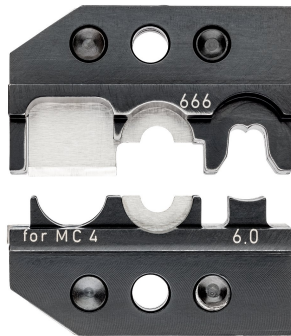

Termékinformációk

97 49 66 6

Crimpeinsatz

MC4® & MC4® EVO2 szolár dugós csatlakozókhoz
(Multi- contact)

- Universal-Crimpeinsatz für MC4® und MC4® EVO2 Crimpkontakte mit Kabelquerschnitt 6mm²
- Funktion 1: 6 mm² Photovoltaikkabel schneiden
- Funktion 2: 6 mm² Photovoltaikkabel abisolieren
- Funktion 3: 6 mm² MC4® Kontakt crimpen
- Krimpelöbetät MC4® (többérintkezős) napelemes kábelcsatlakozókhoz, vágás – csupaszítás – krimpelés

Altalános	
Article No.	97 49 66 6
EAN	4003773072102
Súly	35 g
Méreték	32 x 8 mm
REACH kompatibilis	nem tartalmaz SVHC -t
RoHS kompatibilis	nem alkalmazható
Műszaki jellemzők	
Alkalmazás	MC4® & MC4® EVO2
Kapacitás négyzetmilliméter	6 mm ²
Fészkek száma	1
AWG	10