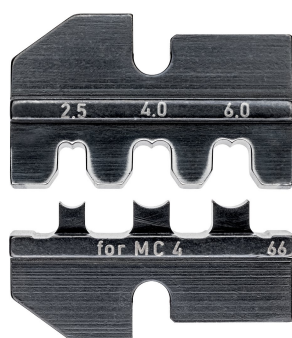

Informații despre produs

97 49 66

Crimpeinsatz

Pentru conectori cu fișă MC4 & MC4 EVO2 pentru instalații solare (multicontact)

2,5/4/6 mm²

- Die optional erhältliche Kontaktaufnahme 97 49 66 1 und 97 49 66 1 EVO erleichtert die Führung der Kontakte beim Crimpvorgang
- Aplicație: conectoare pentru cabluri solare MC4 (multi-contact) & MC4 EVO2, 2,5 + 6,0 mm²

General	
Articol nr.	97 49 66
EAN	4003773066699
Greutate	33 g
Dimensiuni	50 x 11 mm
Standard	
Atribute tehnice	
Aplicație	MC4 & MC4 EVO2
Capacitate milimetri pătrați	2,5 / 4 / 6 mm ²
Numărul cavităților în urma turnării	3
AWG	14 / 12 / 10