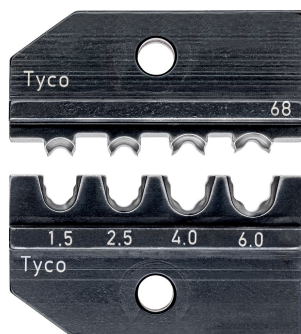

Informații despre produs

97 49 68

- Die optional erhältliche Kontaktaufnahme 97 49 68 1 erleichtert die Führung der Kontakte beim Crimpvorgang
- Anwendung: Solarlok®-Crimp 1,5 - 6,0 mm²

Crimpeinsatz

Conectoare pentru cabluri solare (Tyco)

General	
Articol nr.	97 49 68
EAN	4003773066712
Greutate	33 g
Dimensiuni	50 x 11 mm
Standard	
Atribute tehnice	
Aplicație	Conectoare pentru cabluri solare (Tyco)
Capacitate milimetri pătrați	1,5 – 6 mm ²
Numărul cavităților în urma turnării	4
AWG	16 – 10