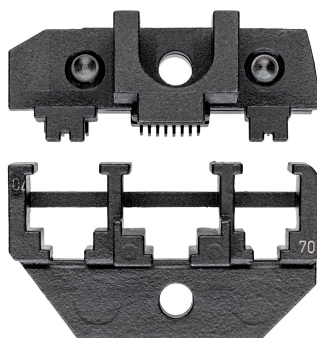

Informations sur le produit

97 49 70

- 4, 6, 8 pôles
- RJ9, RJ10, RJ11, RJ12, RJ45
- Application : fiches Western, 4, 6, 8 broches RJ 10 / 11 / 12 / 45

Matrice de sertissage

Pour fiches Western

Informations générales

Réf.	97 49 70
EAN	4003773030942
Poids	72 g
Dimensions	50 x 32 mm
conforme REACH	ne contient pas de SVHC
conforme RoHS	non applicable

Attributs techniques

Capacité Millimètre carré	à 4, 6, 8 pôles RJ 10, 11, 12, 45
nombre de positions de sertissage	3