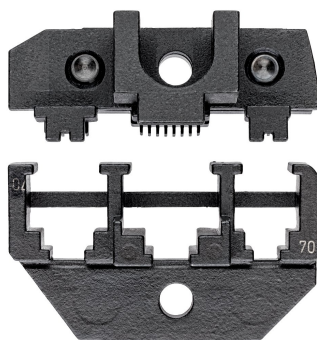

Informații despre produs

97 49 70

- 4-, 6-, 8-polig
- RJ9, RJ10, RJ11, RJ12, RJ45
- Aplicație: fișe Western cu 4, 6, 8 contacte RJ 10 / 11 / 12 / 45

Crimpeinsatz

Pentru fișe Western

General

Articol nr.	97 49 70
EAN	4003773030942
Greutate	72 g
Dimensiuni	50 x 32 mm
Standard	

Atribute tehnice

Capacitate milimetri pătrați	cu 4/6/8 poli, RJ 10; 11; 12; 45
Numărul cavităților în urma turnării	3

Modificări tehnice și erori rezervate