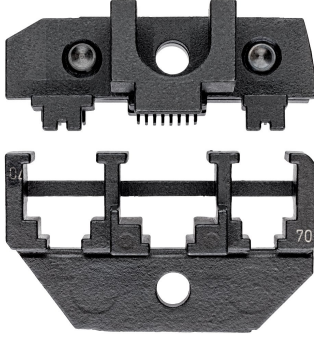

### Crimpeinsatz

Western soketi için

- 4-, 6-, 8-polig
- RJ9, RJ10, RJ11, RJ12, RJ45
- Uygulama: Western fişler, 4, 6, 8 kutuplu RJ 10 / 11 / 12 / 45

#### Genel

Ürün No.	97 49 70
EAN	4003773030942
Ağırlık	72 g
Ölçüleri	50 x 32 mm
REACH uyumlu	SVHC içermiyor
ROHS uyumlu	uygulanamaz

#### Teknik gereçler

Kapasite milimetrekare	4/6/8 kutuplu RJ 10; 11; 12; 45
Yuva sayısı	3

*Teknik deęiş iklikler ve hatalar saklıdır*