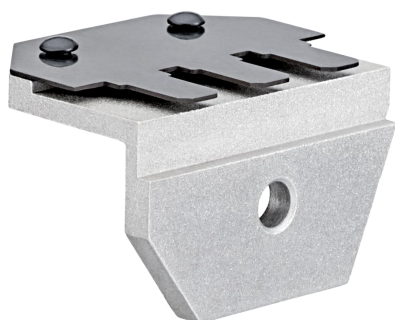

## Informacije o proizvodu

**97 49 95**

- Lokator za kliješta i profile za stiskanje tvrtke KNIPEX

**Lokator za 97 49 05 / 97 52 05 / 97 52 35**

Općenito	
Article No.	97 49 95
EAN	4003773031000
Težina	13 g
Dimenzije	50 x 12 mm
REACH kompatibilis	nem tartalmaz SVHC -t
RoHS kompatibilis	nem alkalmazható
Tehnička svojstva	
Primjena	pomagalo za pozicioniranje za 97 49 05