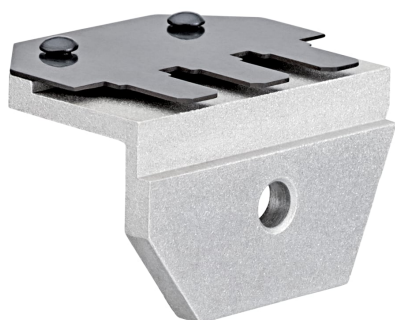

## Informacije o proizvodu

**97 49 95**

- Lokator za kliješta i profile za stiskanje tvrtke KNIPEX

**Lokator za 97 49 05 / 97 52 05 / 97 52 35**

Općenito	
Kataloški broj	97 49 95
EAN	4003773031000
Težina	13 g
Dimenzije	50 x 12 mm
REACH kompatibilis	nem tartalmaz SVHC -t
RoHS kompatibilis	nem alkalmazható
Tehnička svojstva	
Primjena	pomagalo za pozicioniranje za 97 49 05