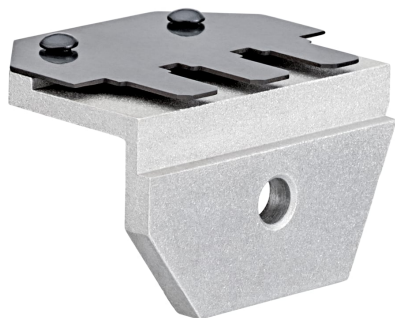

## Informații despre produs

**97 49 95**

- Localizator pentru clești și matrițe de sertizare KNIPEX

**Localizator pentru 97 49 05 / 97 52 05 / 97 52 35**

General	
Articol nr.	97 49 95
EAN	4003773031000
Greutate	13 g
Dimensiuni	50 x 12 mm
Standard	
Atribute tehnice	
Aplicație	element de poziționare auxiliar pentru 97 49 05