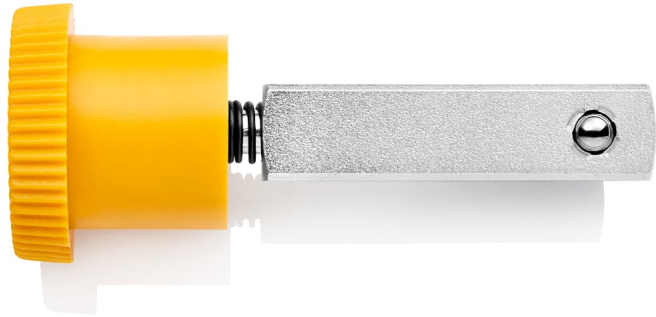

## Πληροφορίες προϊόντος

**98 33 99**

**Εξωτερικό καρέ 3/8"**

*Τεχνικές αλλαγές και λάθη εξαιρούνται*